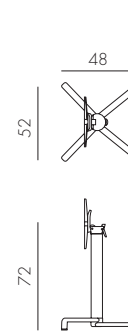

ES BASE SCUDO: pie para mesa plegable. Adaptable a los tableros con medida Ø60 - Ø70 - Ø80 - 60x60 - 70x70 - 80x80 cm. BASE SCUDO HIGH: pie para mesa alta plegable. Adaptable a los tableros con medida Ø60 - Ø70 - 60x60 - 70x70 cm.

Aluminio pintado. Apilable horizontalmente. Tacos Regulables. Instrucciones de uso: colocar en una superficie plana y estable. Limpiar el producto con detergente suave, aclarandolo posteriormente con agua. Advertencia: riesgo de pellizcarse al realizar el montaje. Tipo de uso: colectividades. Producto de ensamblar. Fabricado en Italia. Fabricado según normativa UNI EN 581/1/3.

PT BASE SCUDO: base para mesa reclinável. Indicada para tampos de medir Ø60 - Ø70 - Ø80 - 60x60 - 70x70 - 80x80 cm. BASE SCUDO HIGH: base para mesa alta reclinável. Indicada para tampos de medir Ø60 - Ø70 - 60x60 - 70x70 cm.

Alumínio pintado. Empilhável horizontalmente. Pés ajustáveis. Instruções de utilização: deve permanecer em solo estável e plano. Limpar com detergente suave e passar com água. Aviso importante: perigo de corte e entalamento durante a instalação. Utilização: colectividade. Requer montagem. Fabricado em Italia. Produto conforme norma UNI EN 581/1/3.

Ref. 540

BASE SCUDO