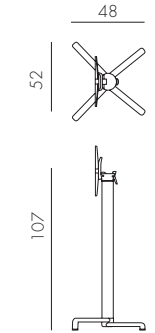

Ref. 541

BASE SCUDO HIGH

IMPORTANTE, CONSERVARE PER FUTURI RIFERIMENTI; LEGGERE ATTENTAMENTE. • IMPORTANT, RETAIN FOR FUTURE REFERENCE; READ CAREFULLY. • IMPORTANT-À CONSERVER POUR DE FUTURS BESOINS DE RÉFÉRENCE; À LIRE SOIGNEUSEMENT. • WICHTIG BITTE AUFMERKSAM DURCHLESEN UND GUT AUFBEWAHREN. • IMPORTANTE GUARDAR PARA FUTURAS CONSULTAS; LEER ATENTAMENTE. • IMPORTANTE CONSERVE PARA FUTURAS REFERÊNCIAS; LEIA ATENTAMENTE.